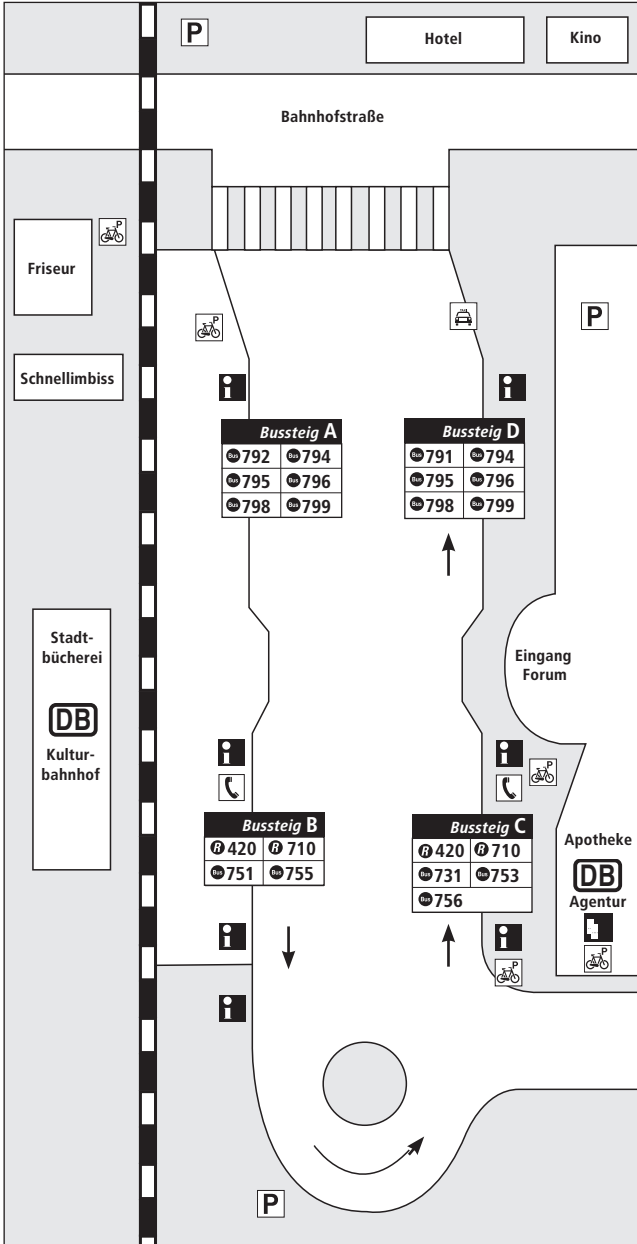

Wolfenbüttel, Bahnhof

Bussteig A

- 792 ▶ WF, Westring
- 794 ▶ WF, Anton-Ulrich-Straße
- 795 ▶ WF, Adersheimer Straße
- 796 ▶ Endhaltestelle
- 798 ▶ Endhaltestelle
- 799 ▶ WF, Westring

Bussteig B

- 420 ▶ Endhaltestelle
- 710 ▶ Endhaltestelle
- 751 ▶ Gielde/Hornburg
- 755 ▶ Börßum/Hornburg

Bussteig C

- 420 ▶ BS, Rathaus
- 710 ▶ Winnigstedt
- 731 ▶ Sickte/Schöppenstedt
- 753 ▶ Schladen/Hornburg
- 756 ▶ Remlingen

Bussteig D

- 791 ▶ WF, Lebenshilfe/Atzum
- 794 ▶ WF-Linden
- 795 ▶ WF, Salzdahlumer Straße
- 796 ▶ WF, Schweigerstraße
- 798 ▶ WF-Salzdahlum
- 799 ▶ WF-Linden, Süd