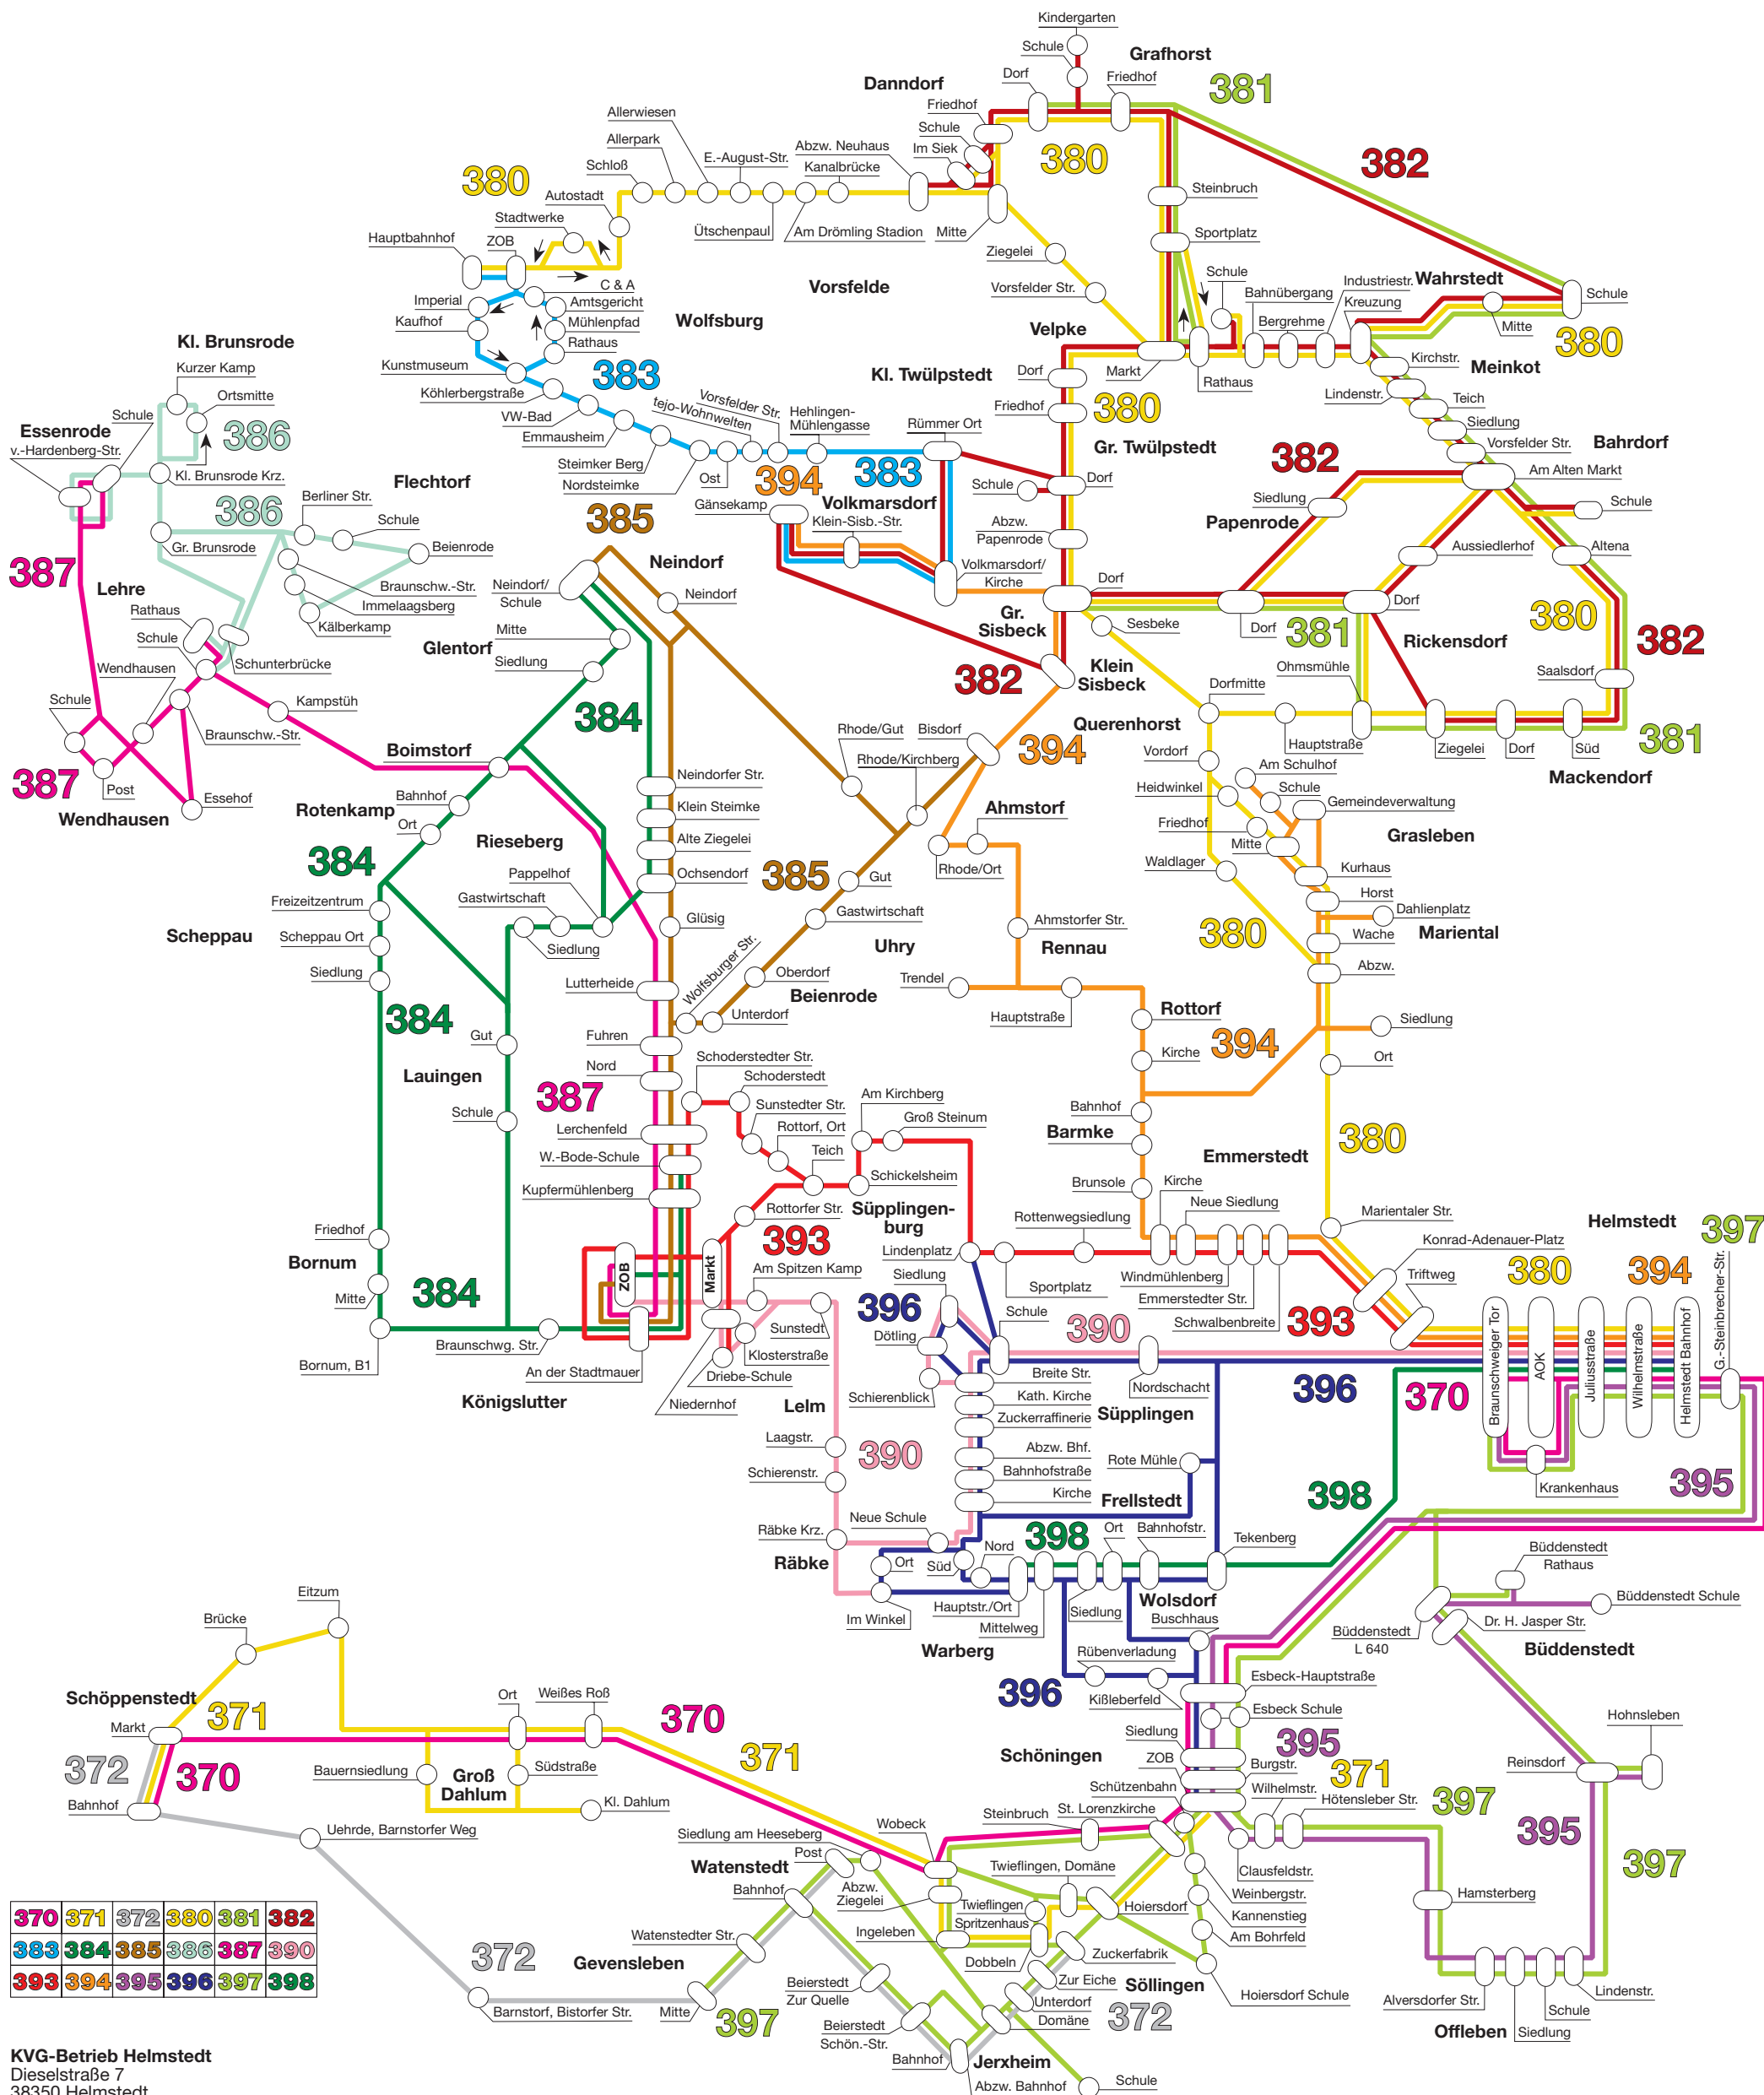

Linienetzplan Helmstedt

370	371	372	380	381	382
383	384	385	386	387	390
393	394	395	396	397	398

KVG-Betrieb Helmstedt
 Dieselstraße 7
 38350 Helmstedt
 Telefon 0 53 51/30 71
<http://www.kvg-braunschweig.de>

Linienetzplan

- — Haltestellen
- Omnibuslinien

Helmstedt

Stand: Dezember 2007
 © Copyright KVG Braunschweig

Wir sind Partner im
 Verbundtarif
 Region Braunschweig

Linienetzplan Stadt Helmstedt